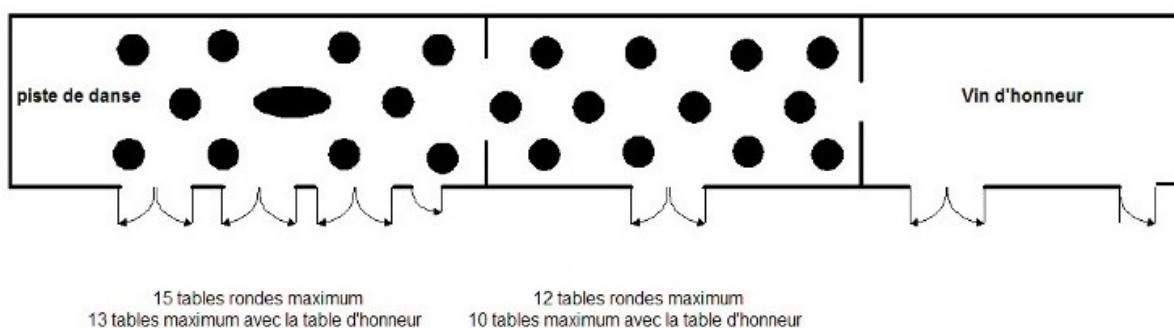

Plan du Domaine

Plan des Écuries

Château de la Fontaine - Plan des Salles de Réception

Plan des parkings

Château de la Fontaine - Plan du Parking

Suggestions de d'aménagement

Pour vous aiguiller au mieux dans vos choix, vous pouvez voir ci-dessous des suggestions d'aménagements des Écuries.

Mariage de moins de 130 personnes :

Mariage de plus de 130 personnes :

Plan du château

Suggestions d'emplacement pour le vin d'honneur

Château de la Fontaine - Vin d'honneur

Plan des Maisons d'Hôtes : Les Althéas

Plan des Maisons d'Hôtes : Les Clématites

*Château de la Fontaine
Plan de la maison d'hôtes - rez-de-chaussée*

*Château de la Fontaine
Plan de la maison d'hôtes - 1er étage*

Mobilier : chaises

vue de coté