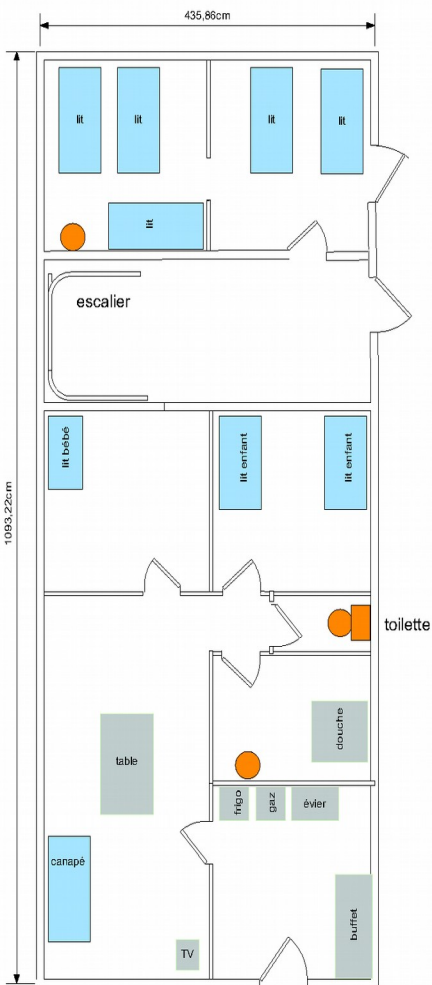

Plan du Domaine

Plan des Écuries

Château de la Fontaine - Plan des Salles de Réception

Plan des parkings

Château de la Fontaine - Plan du Parking

Suggestions de d'aménagement

Pour vous aiguiller au mieux dans vos choix, vous pouvez voir ci-dessous des suggestions d'aménagements des Écuries.

Mariage de moins de 130 personnes :

Mariage de plus de 130 personnes :

Plan du château

Suggestions d'emplacement pour le vin d'honneur

Château de la Fontaine - Vin d'honneur

Plan des Maisons d'Hôtes : Les Althéas

Plan des Maisons d'Hôtes : Les Clématites

*Château de la Fontaine
Plan de la maison d'hôtes - rez-de-chaussée*

*Château de la Fontaine
Plan de la maison d'hôtes - 1er étage*

Mobilier : chaises

vue de coté

vue de face

Mobilier : tables

Nous mettons à votre disposition 28 tables rondes d'une capacité de 8 personnes dont le diamètre est de 1,50 mètres.

Pour les vin d'honneur, cocktail ou « candy bar »..., nous mettons à votre disposition des tables rectangulaires des dimensions suivantes :