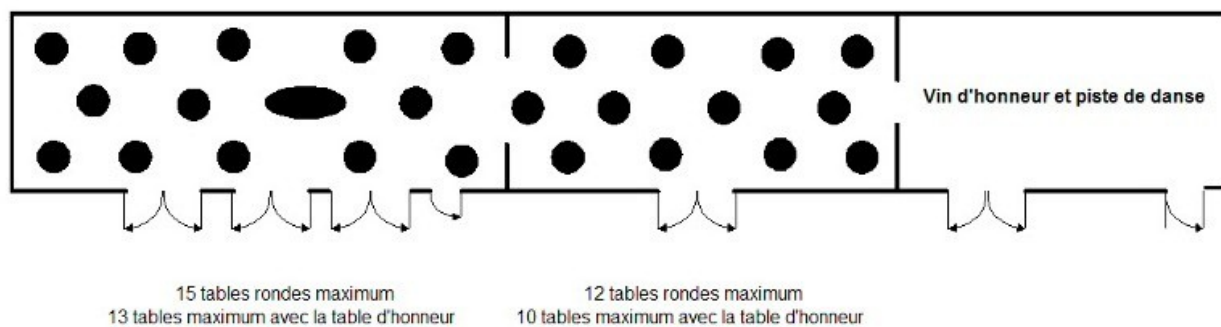

## Plan des Écuries

*Château de la Fontaine - Plan des Salles de Réception*

## Plan des parkings

*Château de la Fontaine - Plan du Parking*

## Suggestions de d'aménagement

Pour vous aiguiller au mieux dans vos choix, vous pouvez voir ci-dessous des suggestions d'aménagements des Écuries.

Mariage de moins de 130 personnes :

Mariage de plus de 130 personnes :