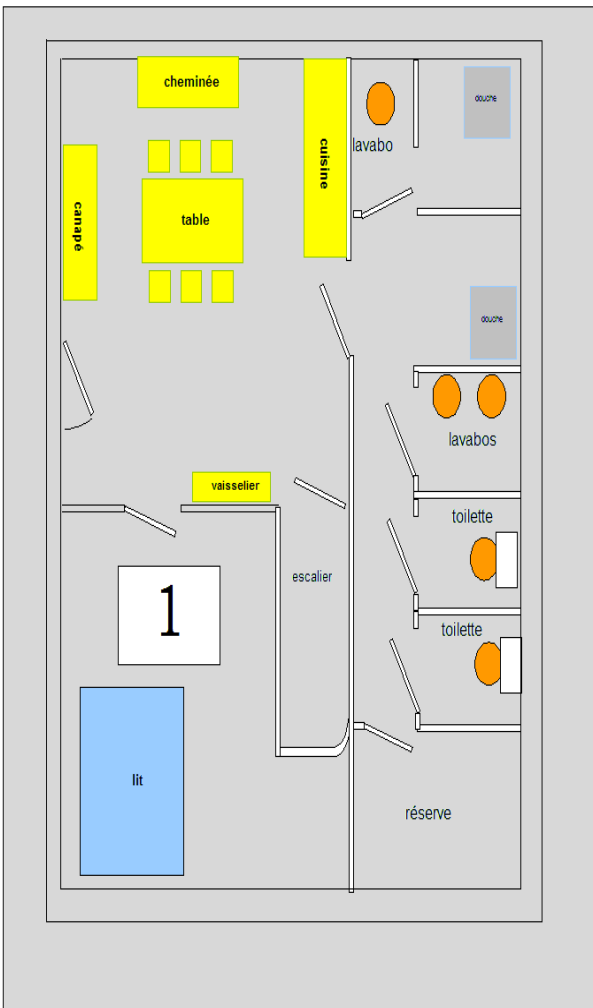

Plan du Domaine

Plan des Écuries

Château de la Fontaine - Plan des Salles de Réception

Plan des parkings

Château de la Fontaine - Plan du Parking

Suggestions de d'aménagement

Pour vous aiguiller au mieux dans vos choix, vous pouvez voir ci-dessous des suggestions d'aménagements des Écuries.

Mariage de moins de 130 personnes :

Mariage de plus de 130 personnes :

Plan du château

Suggestions d'emplacement pour le vin d'honneur

Château de la Fontaine - Vin d'honneur

Plan des Maisons d'Hôtes : Les Althéas

Plan des Maisons d'Hôtes : Les Clématites

*Château de la Fontaine
Plan de la maison d'hôtes - rez-de-chaussée*

*Château de la Fontaine
Plan de la maison d'hôtes - 1er étage*

Mobilier : chaises

vue de coté

vue de face

Mobilier : tables

Nous mettons à votre disposition 28 tables rondes d'une capacité de 8 personnes dont le diamètre est de 1,50 mètres.

Pour les vin d'honneur, cocktail ou « candy bar »..., nous mettons à votre disposition des tables rectangulaires des dimensions suivantes :