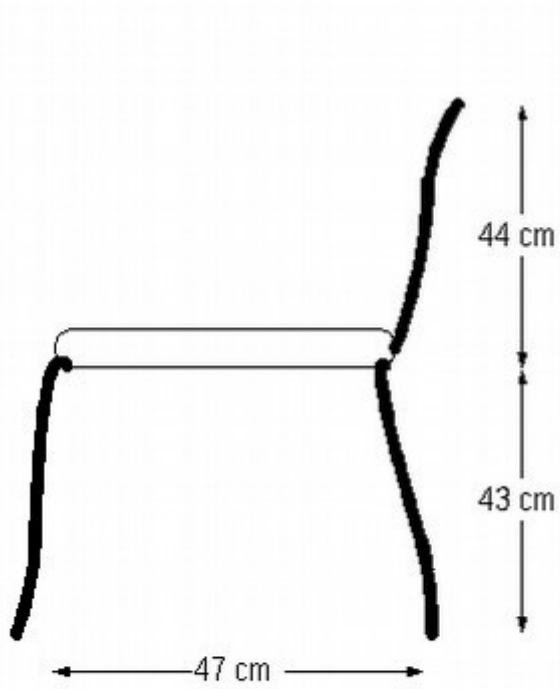

Plan des Maisons d'Hôtes : Les Clématites

*Château de la Fontaine
Plan de la maison d'hôtes - rez-de-chaussée*

*Château de la Fontaine
Plan de la maison d'hôtes - 1er étage*

Mobilier : chaises

vue de coté

vue de face

Mobilier : tables

Nous mettons à votre disposition 28 tables rondes d'une capacité de 8 personnes dont le diamètre est de 1,50 mètres.

Pour les vin d'honneur, cocktail ou « candy bar »..., nous mettons à votre disposition des tables rectangulaires des dimensions suivantes :