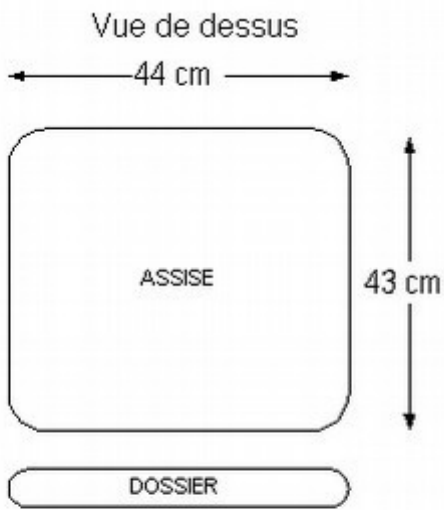

Mariage de moins de 130 personnes :

Mariage de plus de 130 personnes :

Plan du château

Suggestions d'emplacement pour le vin d'honneur

Château de la Fontaine - Vin d'honneur

Plan des Maisons d'Hôtes : Les Althéas

Plan des Maisons d'Hôtes : Les Clématites

*Château de la Fontaine
Plan de la maison d'hôtes - rez-de-chaussée*

*Château de la Fontaine
Plan de la maison d'hôtes - 1er étage*

Mobilier : chaises

vue de coté

vue de face

Mobilier : tables

Nous mettons à votre disposition 28 tables rondes d'une capacité de 8 personnes dont le diamètre est de 1,50 mètres.

Pour les vin d'honneur, cocktail ou « candy bar »..., nous mettons à votre disposition des tables rectangulaires des dimensions suivantes :