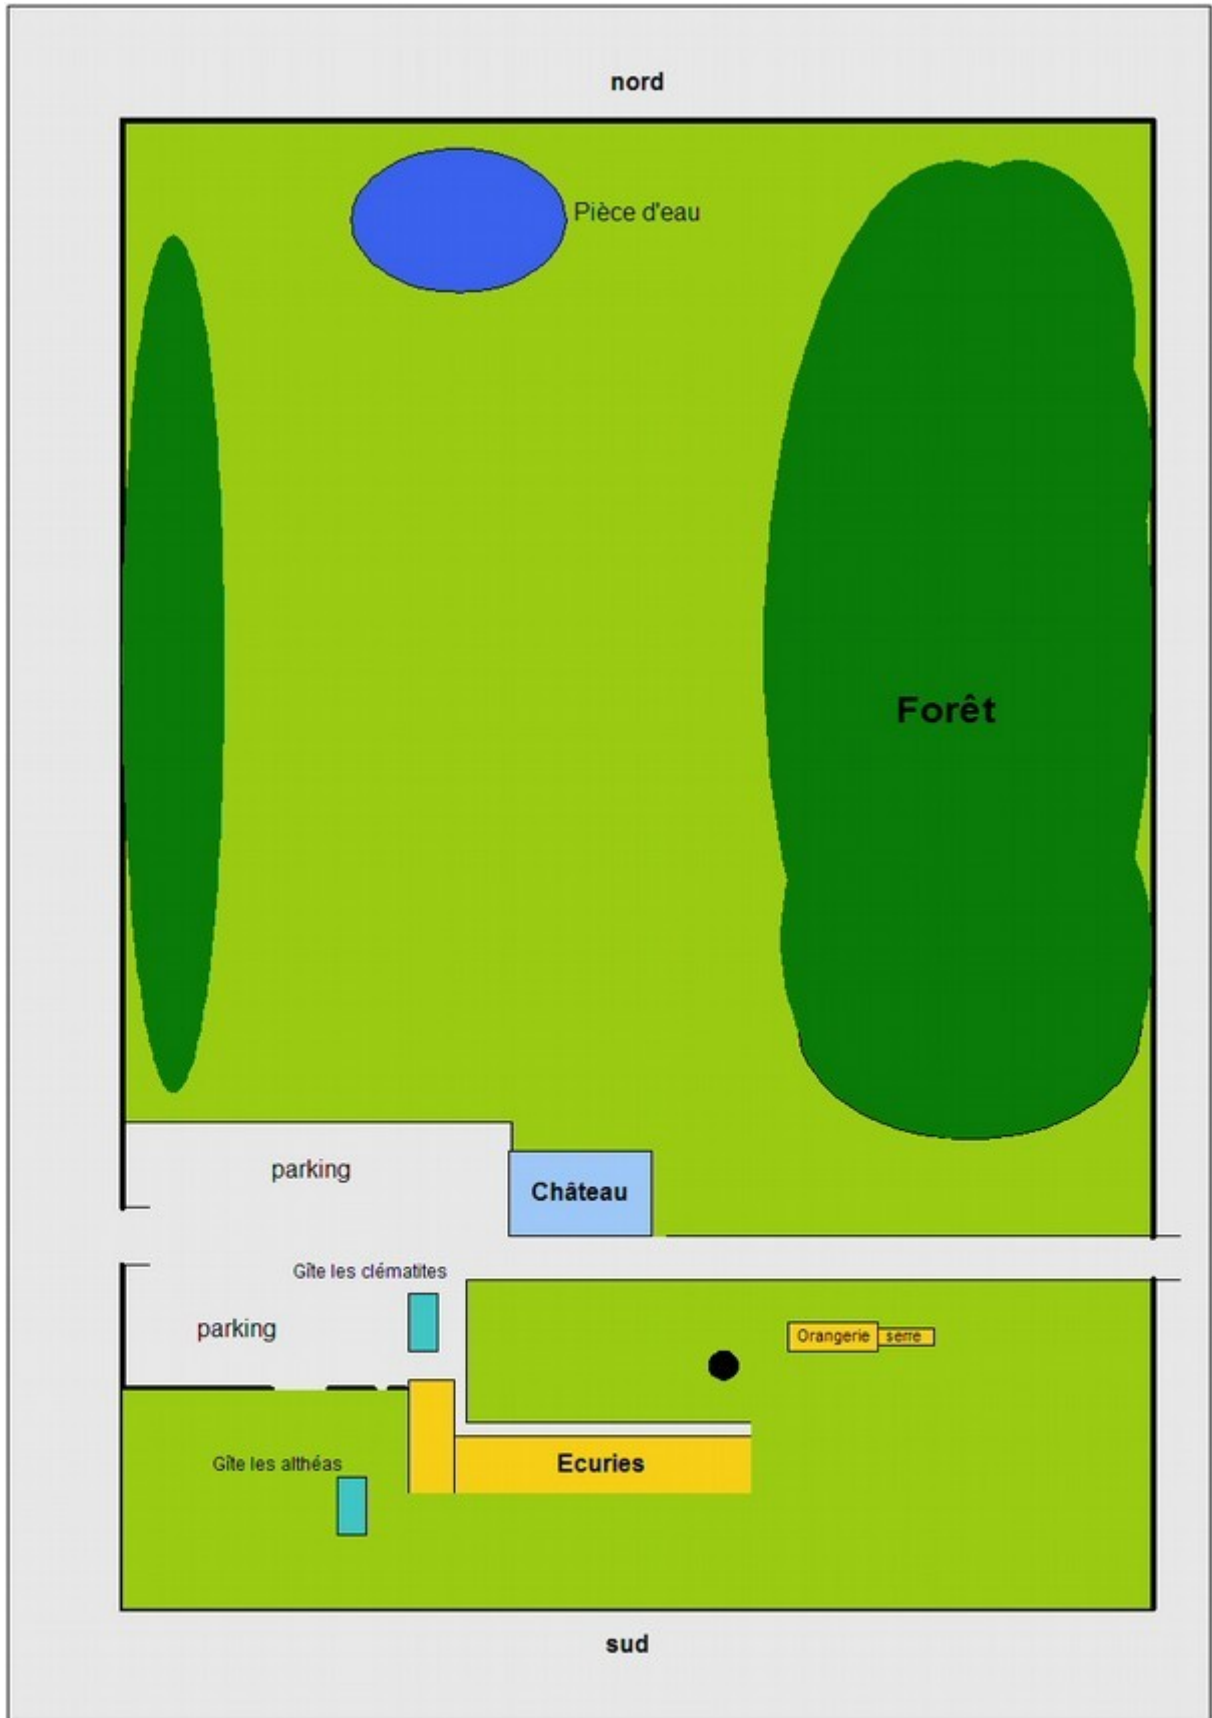

Plan du Domaine