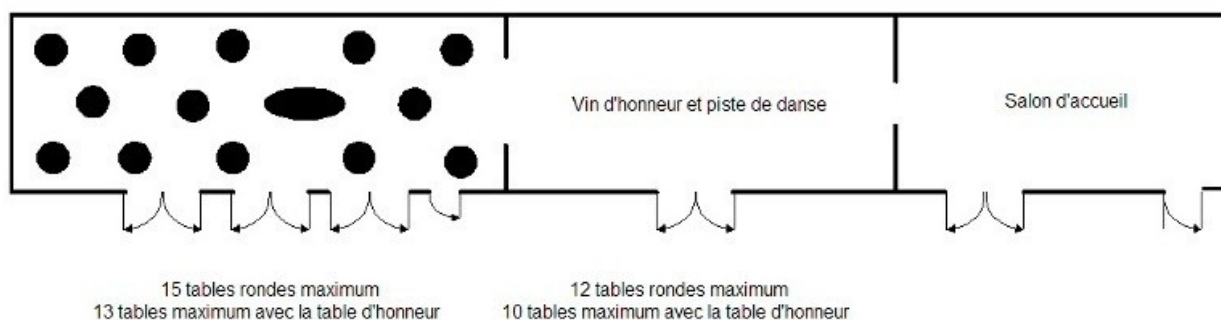

Plan du Domaine

Plan des Écuries

Château de la Fontaine - Plan des Salles de Réception

Plan des parkings

Château de la Fontaine - Plan du Parking

Suggestions de d'aménagement

Pour vous aiguiller au mieux dans vos choix, vous pouvez voir ci-dessous des suggestions d'aménagements des Écuries.

Mariage de moins de 130 personnes :

Mariage de plus de 130 personnes :

Plan du château

Suggestions d'emplacement pour le vin d'honneur

Château de la Fontaine - Vin d'honneur

Plan des Maisons d'Hôtes : Les Althéas

Plan des Maisons d'Hôtes : Les Clématites

*Château de la Fontaine
Plan de la maison d'hôtes - rez-de-chaussée*

*Château de la Fontaine
Plan de la maison d'hôtes - 1er étage*

Mobilier : chaises

vue de coté