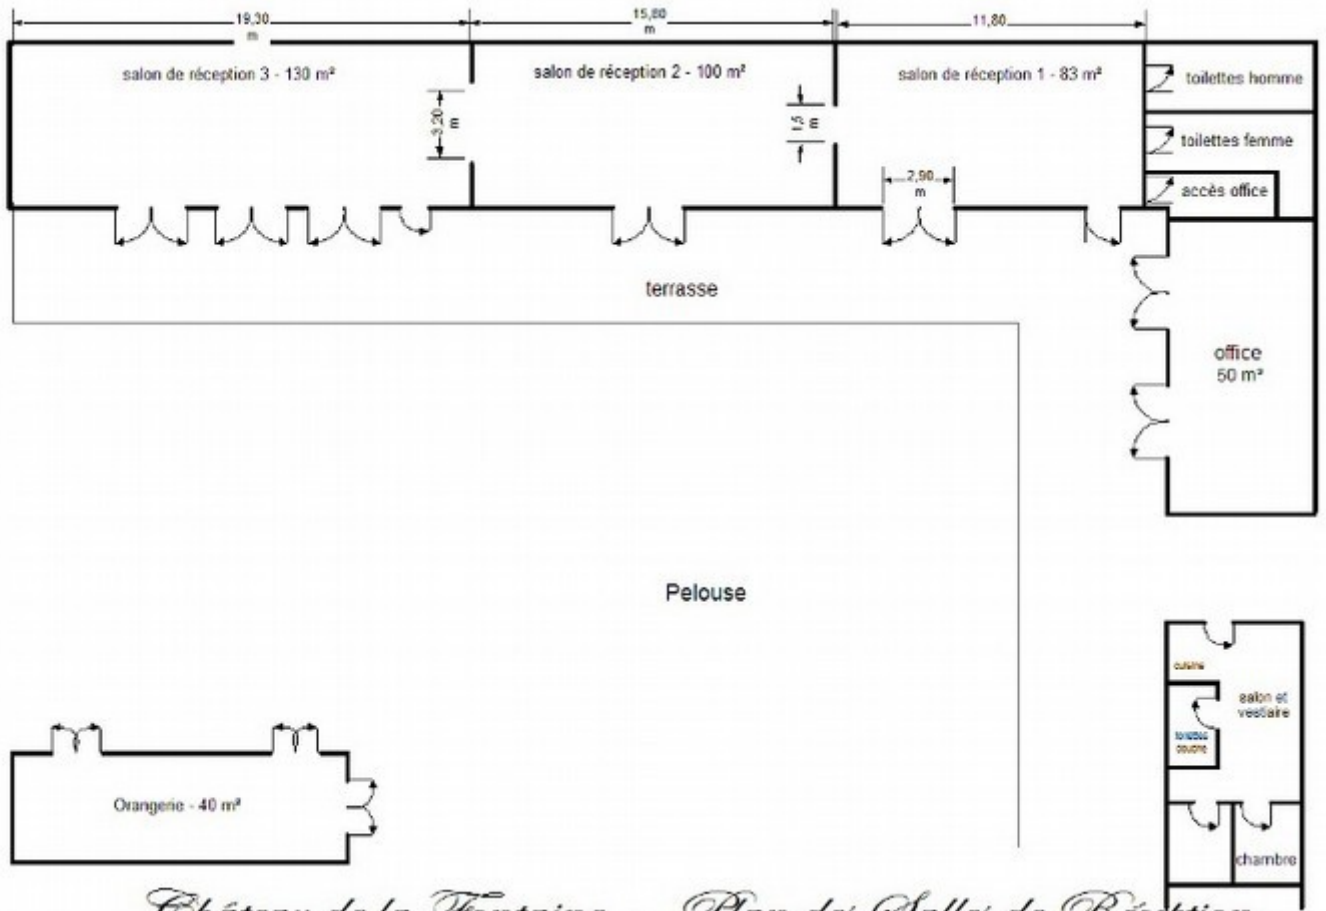

Plan des Écuries

Château de la Fontaine - Plan des Salles de Réception