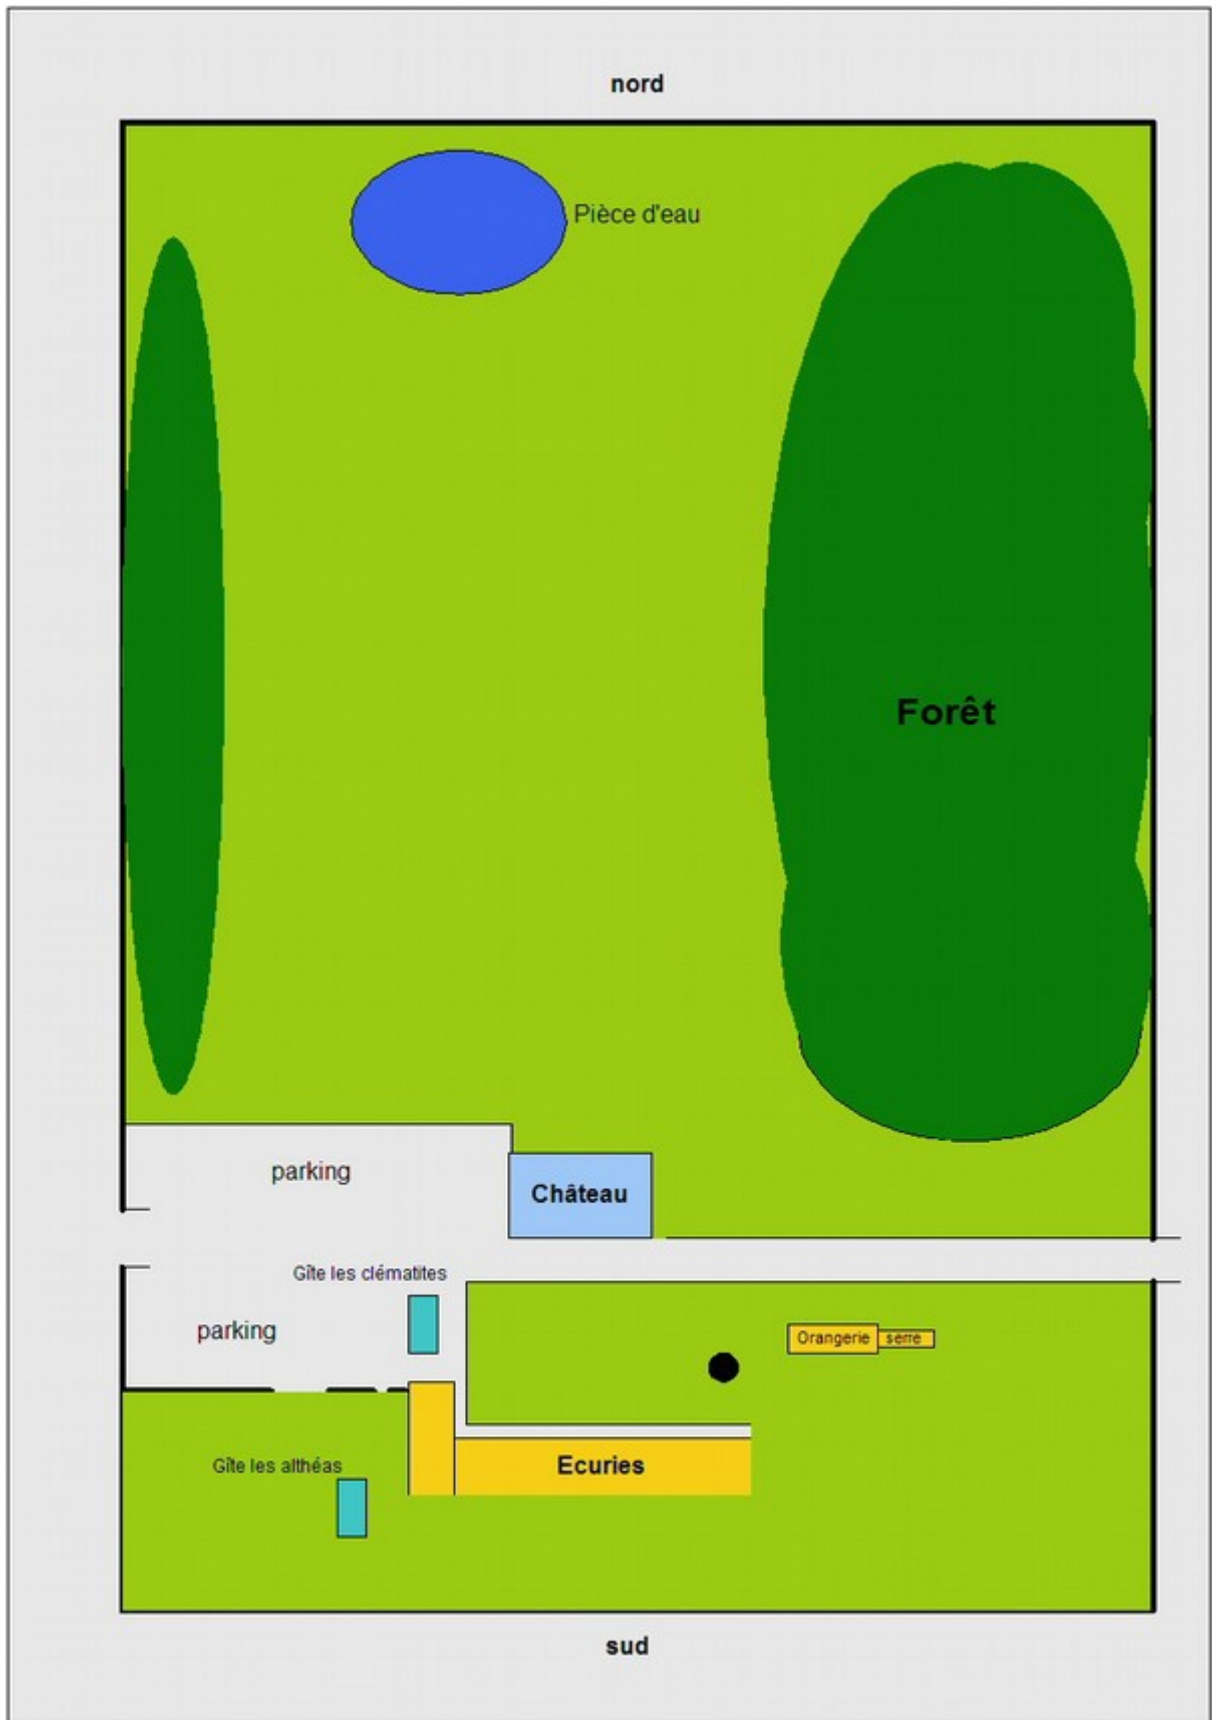

Plan du Domaine