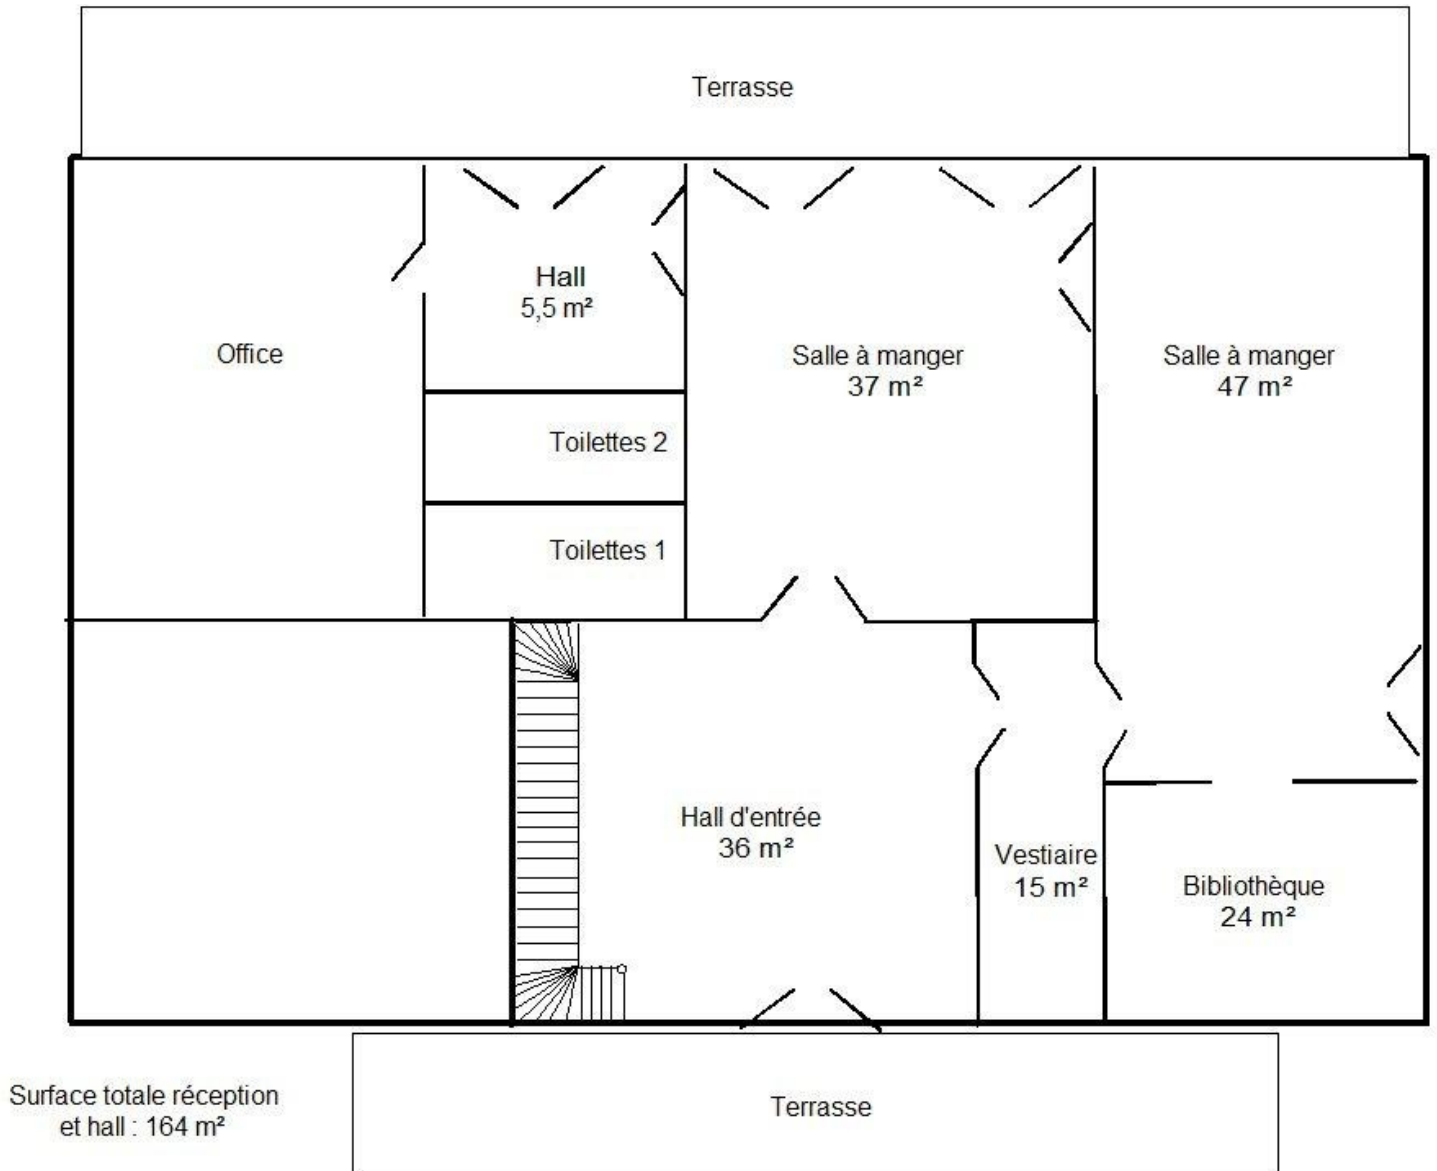

Philippe Besnard

Proposition de prestations

Nous vous proposons une salle de réception dont la capacité est de 230 personnes pour une surface de 400 m² comprenant :

- salon d'accueil de 80 m²,
- salle de réception attenante de 230 m²,
- ensemble sanitaire homme et handicapé et un ensemble sanitaire femme et handicapé,
- office équipé pour le traiteur comprenant : chambre froide, table chauffante, plonge, piano, tables et dessertes, tables et tréteaux pour cocktails et buffets dînatoires,
- trois pièces et une cuisine au rez-de-chaussée d'une maison dite « espace bébé »,
- parc de 7 hectares avec pièce d'eau,
- parking d'une capacité de 150 places à l'intérieur de la propriété,
- orangerie de 40 m² pour l'organisation de cocktail,
- le mobilier : 230 chaises, 28 tables rondes de capacité de 8 ou 9 personnes et 1 table des mariés ovale de 14 personnes, 50 chaises de jardin,

Plan du Domaine

Plan des Écuries

Château de la Fontaine - Plan des Salles de Réception

Plan des parkings

Château de la Fontaine - Plan du Parking

Suggestions de d'aménagement

Pour vous aiguiller au mieux dans vos choix, vous pouvez voir ci-dessous des suggestions d'aménagements des Écuries.

Mariage de moins de 130 personnes :

Mariage de plus de 130 personnes :

Plan du château

Suggestions d'emplacement pour le vin d'honneur

Château de la Fontaine - Vin d'honneur

Plan des Maisons d'Hôtes : Les Althéas

Plan des Maisons d'Hôtes : Les Clématites

*Château de la Fontaine
Plan de la maison d'hôtes - rez-de-chaussée*

*Château de la Fontaine
Plan de la maison d'hôtes - 1er étage*

Mobilier : chaises

vue de coté