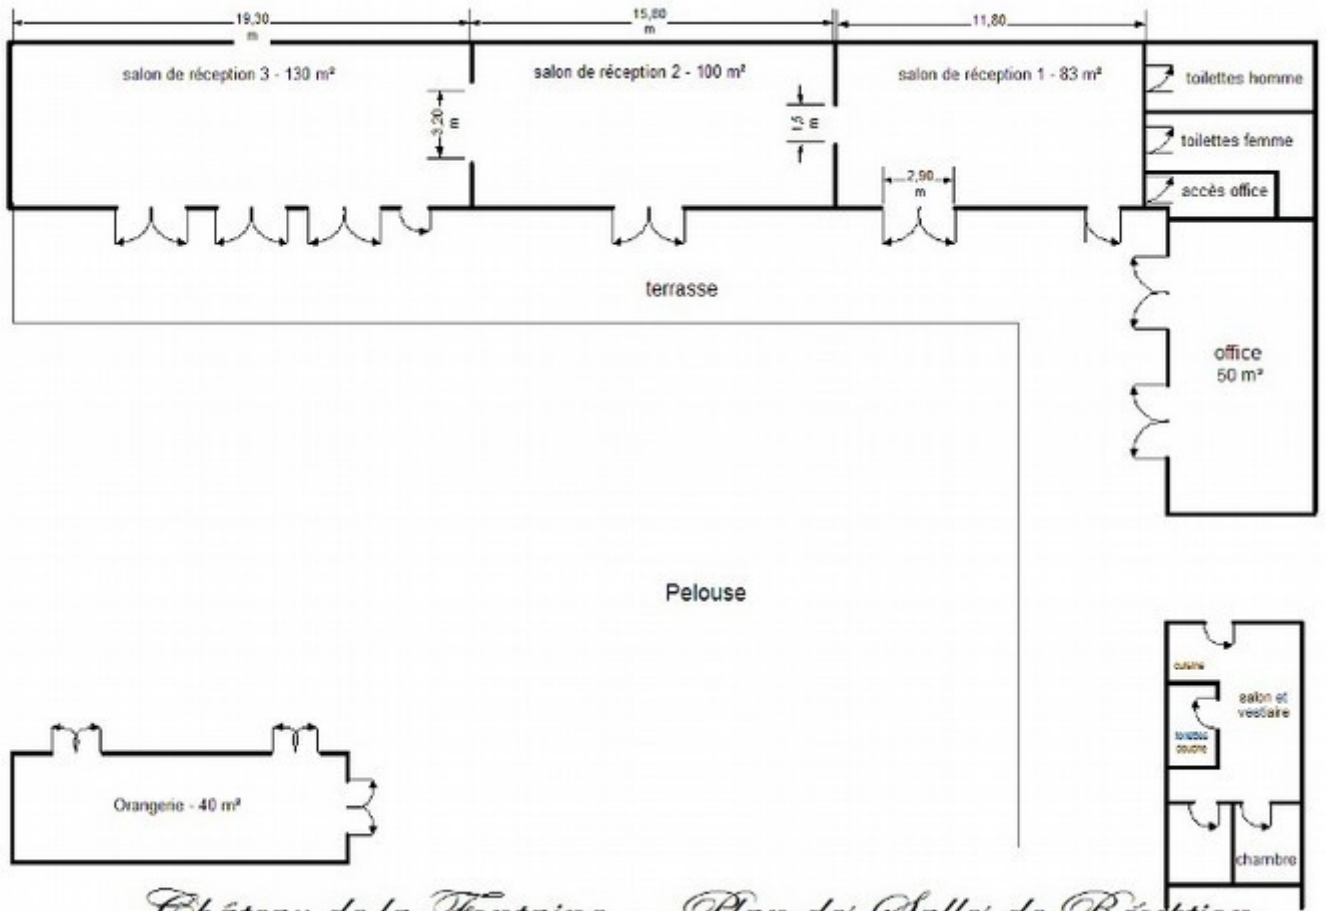

Plan des Écuries

Château de la Fontaine - Plan des Salles de Réception