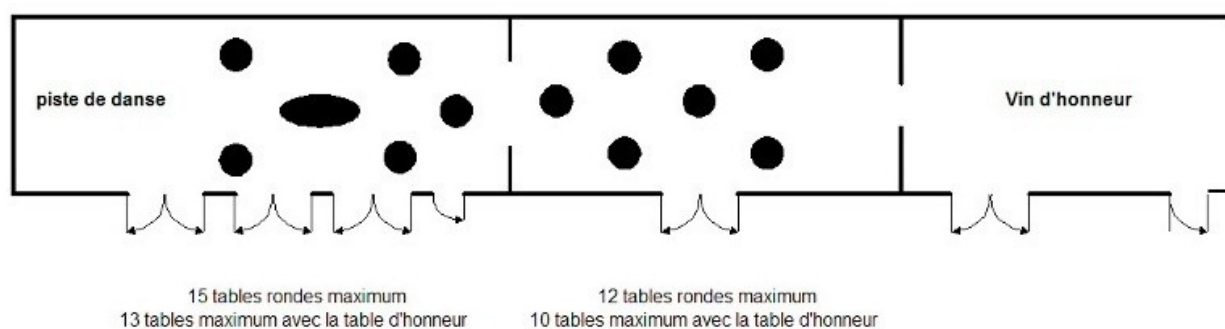

Plan du Domaine

Plan des Écuries

Château de la Fontaine - Plan des Salles de Réception

Plan des parkings

Château de la Fontaine - Plan du Parking

Suggestions de d'aménagement

Pour vous aiguiller au mieux dans vos choix, vous pouvez voir ci-dessous des suggestions d'aménagements des Écuries.

Mariage de moins de 130 personnes :

Mariage de plus de 130 personnes :

Plan du château

Suggestions d'emplacement pour le vin d'honneur

Château de la Fontaine - Vin d'honneur

Plan des Maisons d'Hôtes : Les Althéas

Plan des Maisons d'Hôtes : Les Clématites

*Château de la Fontaine
Plan de la maison d'hôtes - rez-de-chaussée*

*Château de la Fontaine
Plan de la maison d'hôtes - 1er étage*

Mobilier : chaises

vue de coté