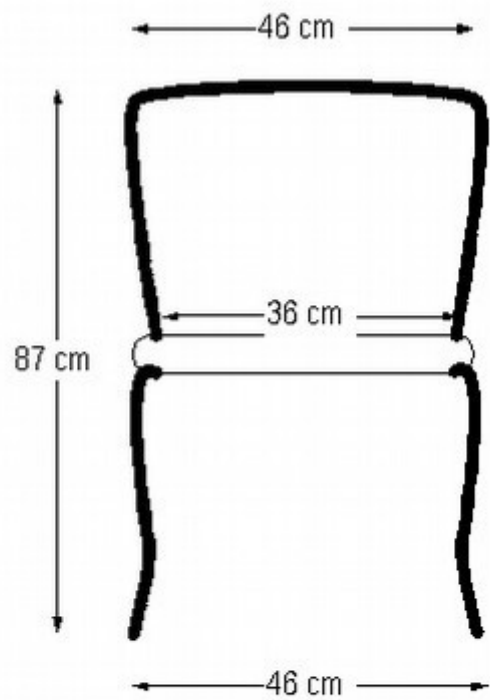

Plan des Maisons d'Hôtes : Les Clématites

*Château de la Fontaine
Plan de la maison d'hôtes - rez-de-chaussée*

*Château de la Fontaine
Plan de la maison d'hôtes - 1er étage*

Mobilier : chaises

vue de coté

vue de face

Mobilier : tables

Nous mettons à votre disposition 28 tables rondes d'une capacité de 8 personnes dont le diamètre est de 1,50 mètres.

Pour les vin d'honneur, cocktail ou « candy bar »..., nous mettons à votre disposition des tables rectangulaires des dimensions suivantes :