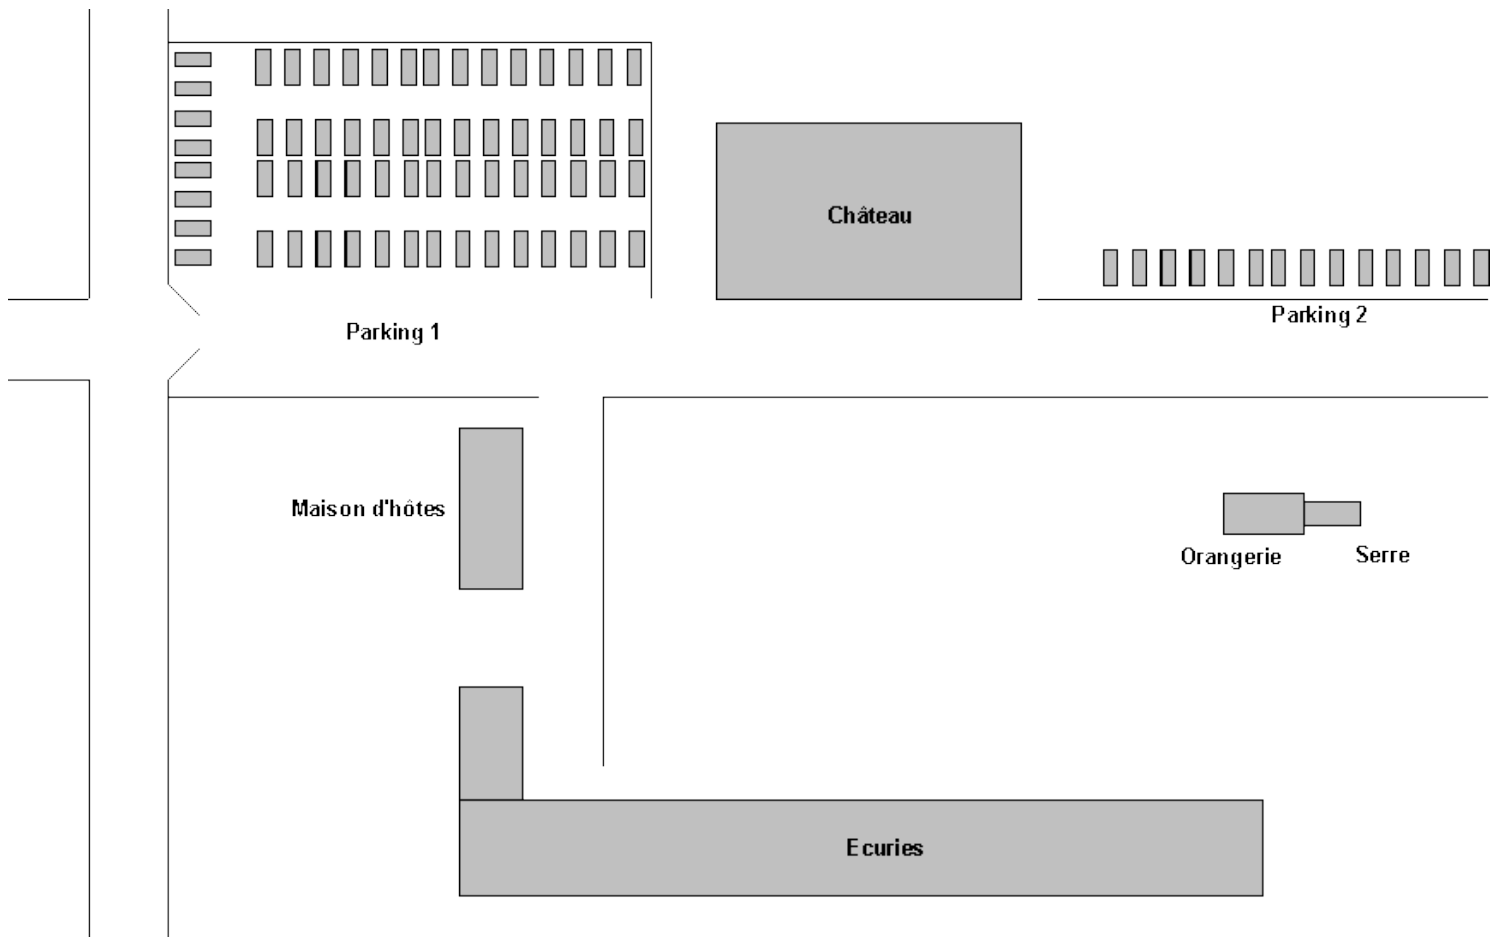

Plan du Domaine

Plan des Écuries

Château de la Fontaine - Plan des Salles de Réception

Plan des parkings

Château de la Fontaine - Plan du Parking

Suggestions de d'aménagement

Pour vous aiguiller au mieux dans vos choix, vous pouvez voir ci-dessous des suggestions d'aménagements des Écuries.

Mariage de moins de 130 personnes :

Mariage de plus de 130 personnes :

Plan du château

Suggestions d'emplacement pour le vin d'honneur

Château de la Fontaine - Vin d'honneur

Plan des Maisons d'Hôtes : Les Althéas

Plan des Maisons d'Hôtes : Les Clématites

*Château de la Fontaine
Plan de la maison d'hôtes - rez-de-chaussée*

*Château de la Fontaine
Plan de la maison d'hôtes - 1er étage*

Mobilier : chaises

vue de coté