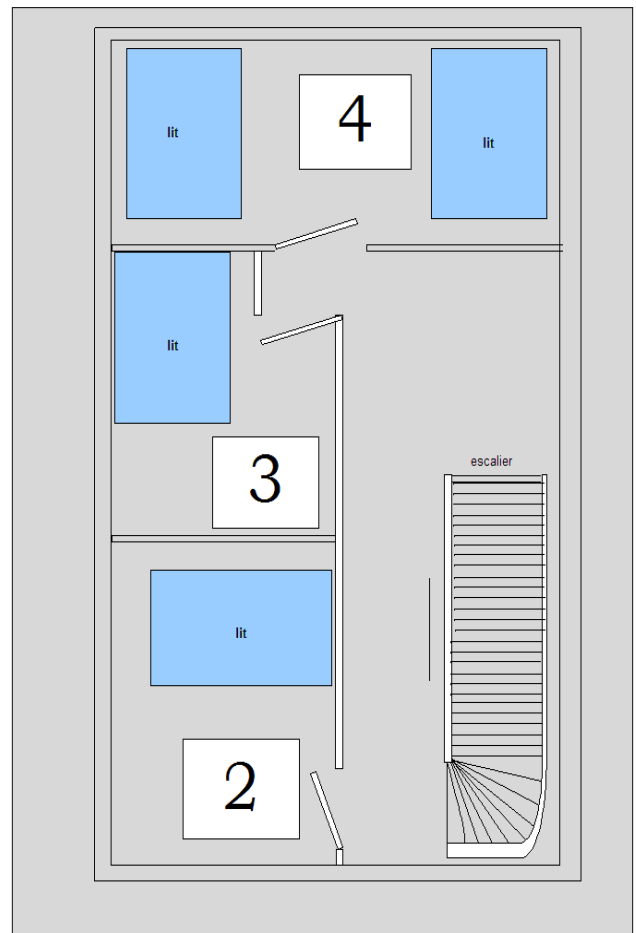

Philippe Besnard

Proposition de prestations

Nous vous proposons une salle de réception dont la capacité est de 230 personnes pour une surface de 400 m² comprenant :

- salon d'accueil de 80 m²,
- salle de réception attenante de 230 m²,
- ensemble sanitaire homme et handicapé et un ensemble sanitaire femme et handicapé,
- office équipé pour le traiteur comprenant : chambre froide, table chauffante, plonge, piano, tables et dessertes, tables et tréteaux pour cocktails et buffets dînatoires,
- trois pièces et une cuisine au rez-de-chaussée d'une maison dite « espace bébé »,
- parc de 7 hectares avec pièce d'eau,
- parking d'une capacité de 150 places à l'intérieur de la propriété,
- orangerie de 40 m² pour l'organisation de cocktail,
- le mobilier : 230 chaises, 28 tables rondes de capacité de 8 ou 9 personnes et 1 table des mariés ovale de 14 personnes, 50 chaises de jardin,

Mariage de moins de 130 personnes :

Mariage de plus de 130 personnes :

Plan du château

Suggestions d'emplacement pour le vin d'honneur

Château de la Fontaine - Vin d'honneur

Plan des Maisons d'Hôtes : Les Althéas

Plan des Maisons d'Hôtes : Les Clématites

*Château de la Fontaine
Plan de la maison d'hôtes - rez-de-chaussée*

*Château de la Fontaine
Plan de la maison d'hôtes - 1er étage*

Mobilier : chaises

vue de coté