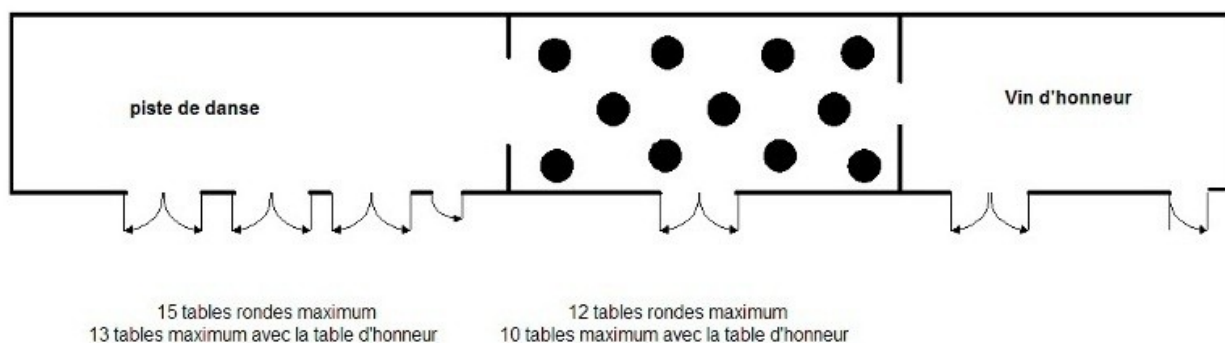

Plan du Domaine

Plan des Écuries

Château de la Fontaine - Plan des Salles de Réception

Plan des parkings

Château de la Fontaine - Plan du Parking

Suggestions de d'aménagement

Pour vous aiguiller au mieux dans vos choix, vous pouvez voir ci-dessous des suggestions d'aménagements des Écuries.

Mariage de moins de 130 personnes :

Mariage de plus de 130 personnes :

Plan du château

Suggestions d'emplacement pour le vin d'honneur

Château de la Fontaine - Vin d'honneur

Plan des Maisons d'Hôtes : Les Althéas

Plan des Maisons d'Hôtes : Les Clématites

*Château de la Fontaine
Plan de la maison d'hôtes - rez-de-chaussée*

*Château de la Fontaine
Plan de la maison d'hôtes - 1er étage*

Mobilier : chaises

vue de coté