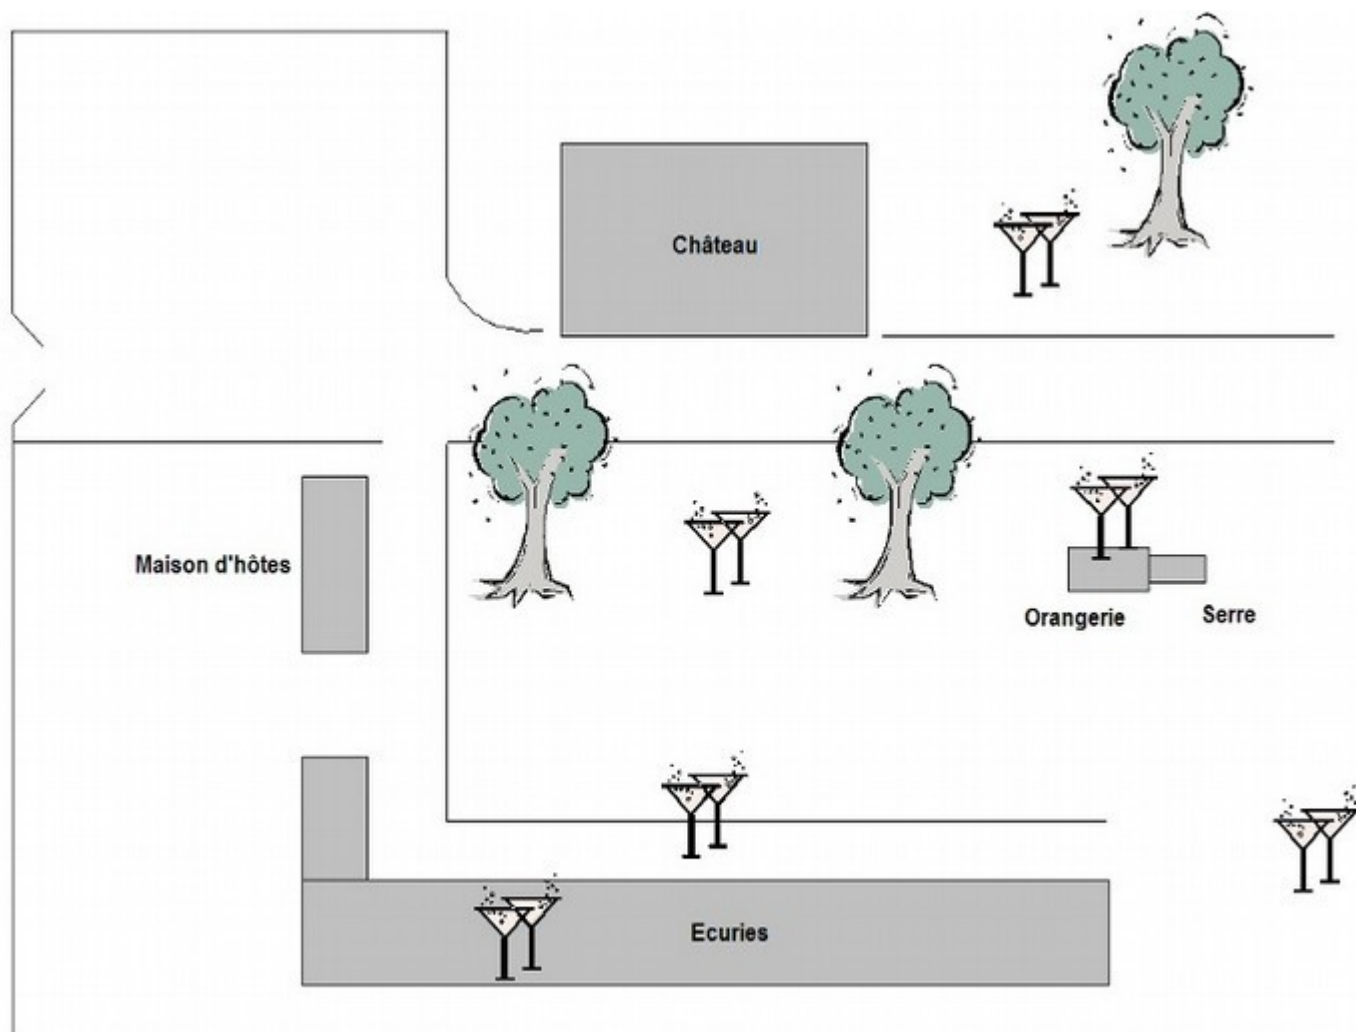

Plan du Domaine

Plan des Écuries

Château de la Fontaine - Plan des Salles de Réception

Plan des parkings

Château de la Fontaine - Plan du Parking

Suggestions de d'aménagement

Pour vous aiguiller au mieux dans vos choix, vous pouvez voir ci-dessous des suggestions d'aménagements des Écuries.

Mariage de moins de 130 personnes :

Mariage de plus de 130 personnes :

Plan du château

Suggestions d'emplacement pour le vin d'honneur

Château de la Fontaine - Vin d'honneur

Plan des Maisons d'Hôtes : Les Althéas

Plan des Maisons d'Hôtes : Les Clématites

*Château de la Fontaine
Plan de la maison d'hôtes - rez-de-chaussée*

*Château de la Fontaine
Plan de la maison d'hôtes - 1er étage*

Mobilier : chaises

vue de coté