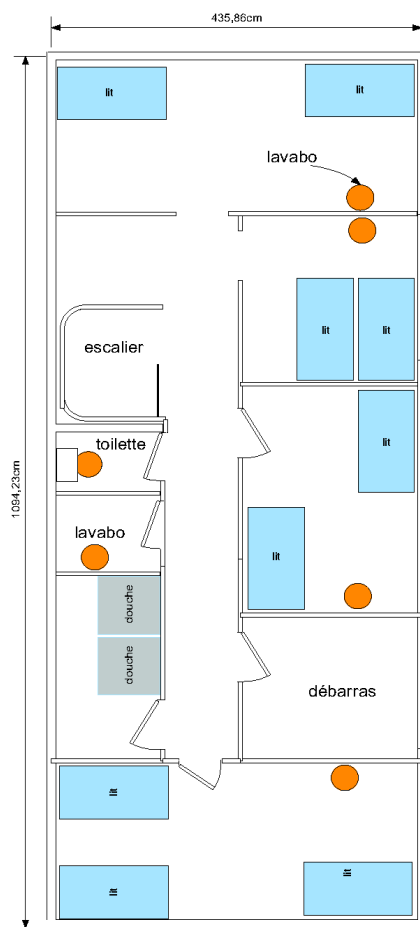

Plan du Domaine

Plan des Écuries

Château de la Fontaine - Plan des Salles de Réception

Plan des parkings

Château de la Fontaine - Plan du Parking

Suggestions de d'aménagement

Pour vous aiguiller au mieux dans vos choix, vous pouvez voir ci-dessous des suggestions d'aménagements des Écuries.

Mariage de moins de 130 personnes :

Mariage de plus de 130 personnes :

Plan du château

Suggestions d'emplacement pour le vin d'honneur

Château de la Fontaine - Vin d'honneur

Plan des Maisons d'Hôtes : Les Althéas

Plan des Maisons d'Hôtes : Les Clématites

*Château de la Fontaine
Plan de la maison d'hôtes - rez-de-chaussée*

*Château de la Fontaine
Plan de la maison d'hôtes - 1er étage*

Mobilier : chaises

vue de coté

vue de face

Mobilier : tables

Nous mettons à votre disposition 28 tables rondes d'une capacité de 8 personnes dont le diamètre est de 1,50 mètres.

Pour les vin d'honneur, cocktail ou « candy bar »..., nous mettons à votre disposition des tables rectangulaires des dimensions suivantes :