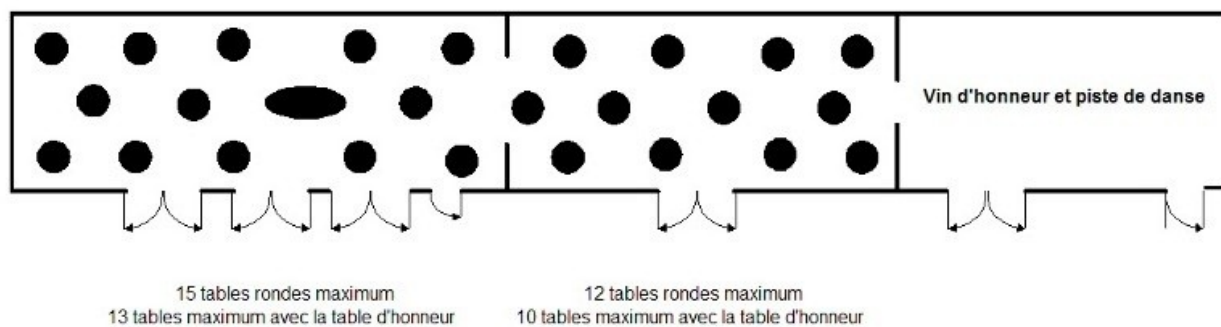

Plan du Domaine

Plan des Écuries

Château de la Fontaine - Plan des Salles de Réception

Plan des parkings

Château de la Fontaine - Plan du Parking

Suggestions de d'aménagement

Pour vous aiguiller au mieux dans vos choix, vous pouvez voir ci-dessous des suggestions d'aménagements des Écuries.

Mariage de moins de 130 personnes :

Mariage de plus de 130 personnes :

Plan du château

Suggestions d'emplacement pour le vin d'honneur

Château de la Fontaine - Vin d'honneur

Plan des Maisons d'Hôtes : Les Althéas