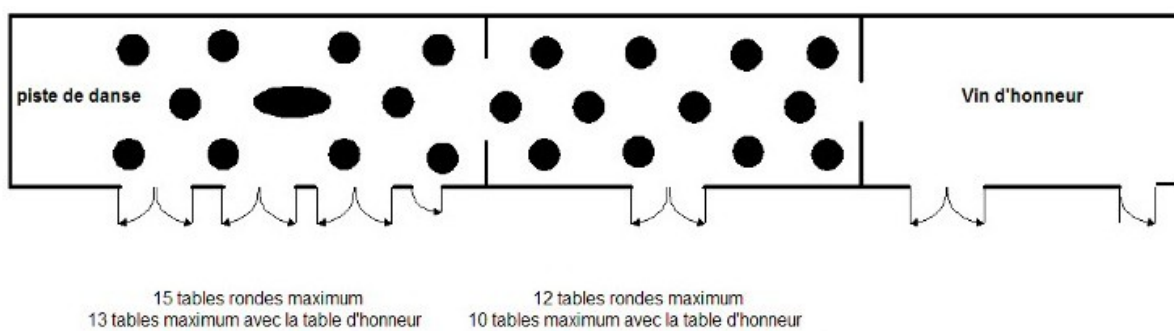

## Plan des Écuries

*Château de la Fontaine - Plan des Salles de Réception*

## Plan des parkings

*Château de la Fontaine - Plan du Parking*

## Suggestions de d'aménagement

Pour vous aiguiller au mieux dans vos choix, vous pouvez voir ci-dessous des suggestions d'aménagements des Écuries.

Mariage de moins de 130 personnes :

Mariage de plus de 130 personnes :

## Plan du château